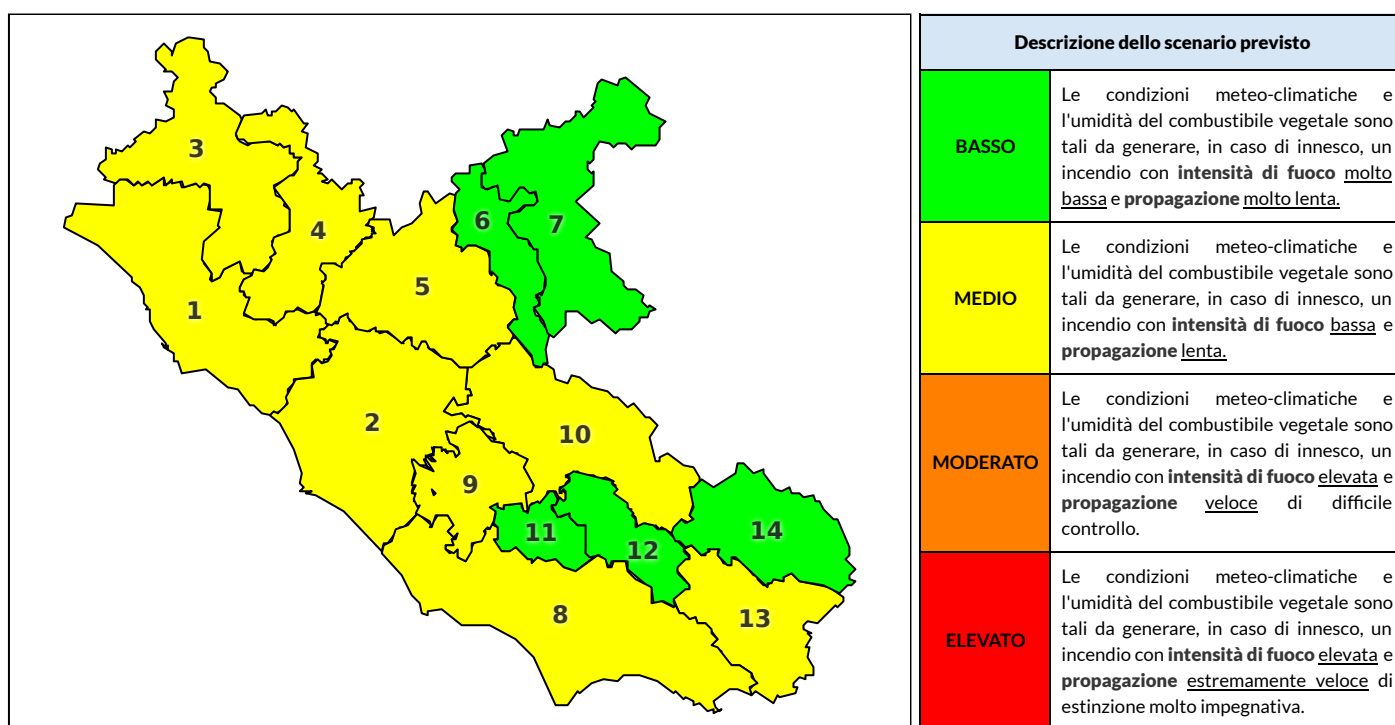

REGIONE LAZIO - AGENZIA REGIONALE DI PROTEZIONE CIVILE

CENTRO FUNZIONALE REGIONALE

SALA OPERATIVA REGIONALE

N.verde 800.276570 | centrofunzionale@regione.lazio.it

N.verde 803.555 | sor@regione.lazio.it

## Previsioni per oggi 22-6-2020

Livello di pericolosità da incendio boschivo per Zona di Allerta AIB

Bollettino emesso nel periodo della campagna AIB Lazio sulla base del modello previsionale RISICOLazio, sviluppato in collaborazione con Fondazione CIMA, che fornisce un supporto per la valutazione della Pericolosità da incendio boschivo aggregata sulle Zone di Allerta AIB, approvate come parte integrante del Piano AIB Lazio 2020-2022 con DGR n° 270 del 15/05/2020. Il dettaglio della distribuzione dei Comuni nelle Zone AIB è consultabile al link <https://tinyurl.com/ZoneAIB>. Le Norme Comportamentali per la popolazione sono consultabili al link <https://tinyurl.com/NormeComportamentali>.

Zona AIB	1	2	3	4	5	6	7	8	9	10	11	12	13	14
Livello Pericolosità	MEDIO	MEDIO	MEDIO	MEDIO	MEDIO	BASSO	BASSO	MEDIO	MEDIO	MEDIO	BASSO	BASSO	MEDIO	BASSO