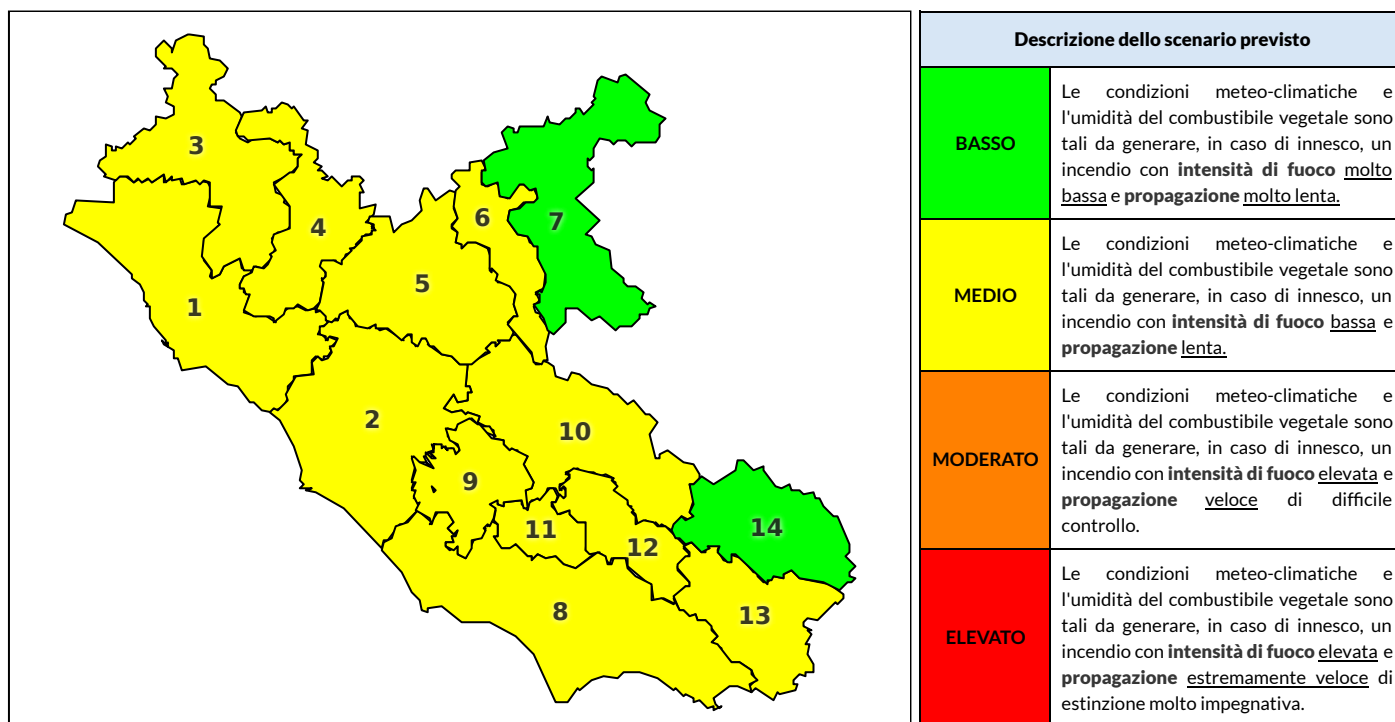

REGIONE LAZIO - AGENZIA REGIONALE DI PROTEZIONE CIVILE

CENTRO FUNZIONALE REGIONALE

SALA OPERATIVA REGIONALE

N.verde 800.276570 | centrofunzionale@regione.lazio.it

N.verde 803.555 | sor@regione.lazio.it

BOLLETTINO DI PERICOLOSITA' DA INCENDI BOSCHIVI

Previsioni per domani 23-6-2020

Livello di pericolosità da incendio boschivo per Zona di Allerta AIB

Bollettino emesso nel periodo della campagna AIB Lazio sulla base del modello previsionale RISICOLazio, sviluppato in collaborazione con Fondazione CIMA, che fornisce un supporto per la valutazione della Pericolosità da incendio boschivo aggregata sulle Zone di Allerta AIB, approvate come parte integrante del Piano AIB Lazio 2020-2022 con DGR n° 270 del 15/05/2020. Il dettaglio della distribuzione dei Comuni nelle Zone AIB è consultabile al link <https://tinyurl.com/ZoneAIB>. Le Norme Comportamentali per la popolazione sono consultabili al link <https://tinyurl.com/NormeComportamentali>.

Zona AIB	1	2	3	4	5	6	7	8	9	10	11	12	13	14
Livello Pericolosità	MEDIO	MEDIO	MEDIO	MEDIO	MEDIO	MEDIO	BASSO	MEDIO	MEDIO	MEDIO	MEDIO	MEDIO	MEDIO	BASSO